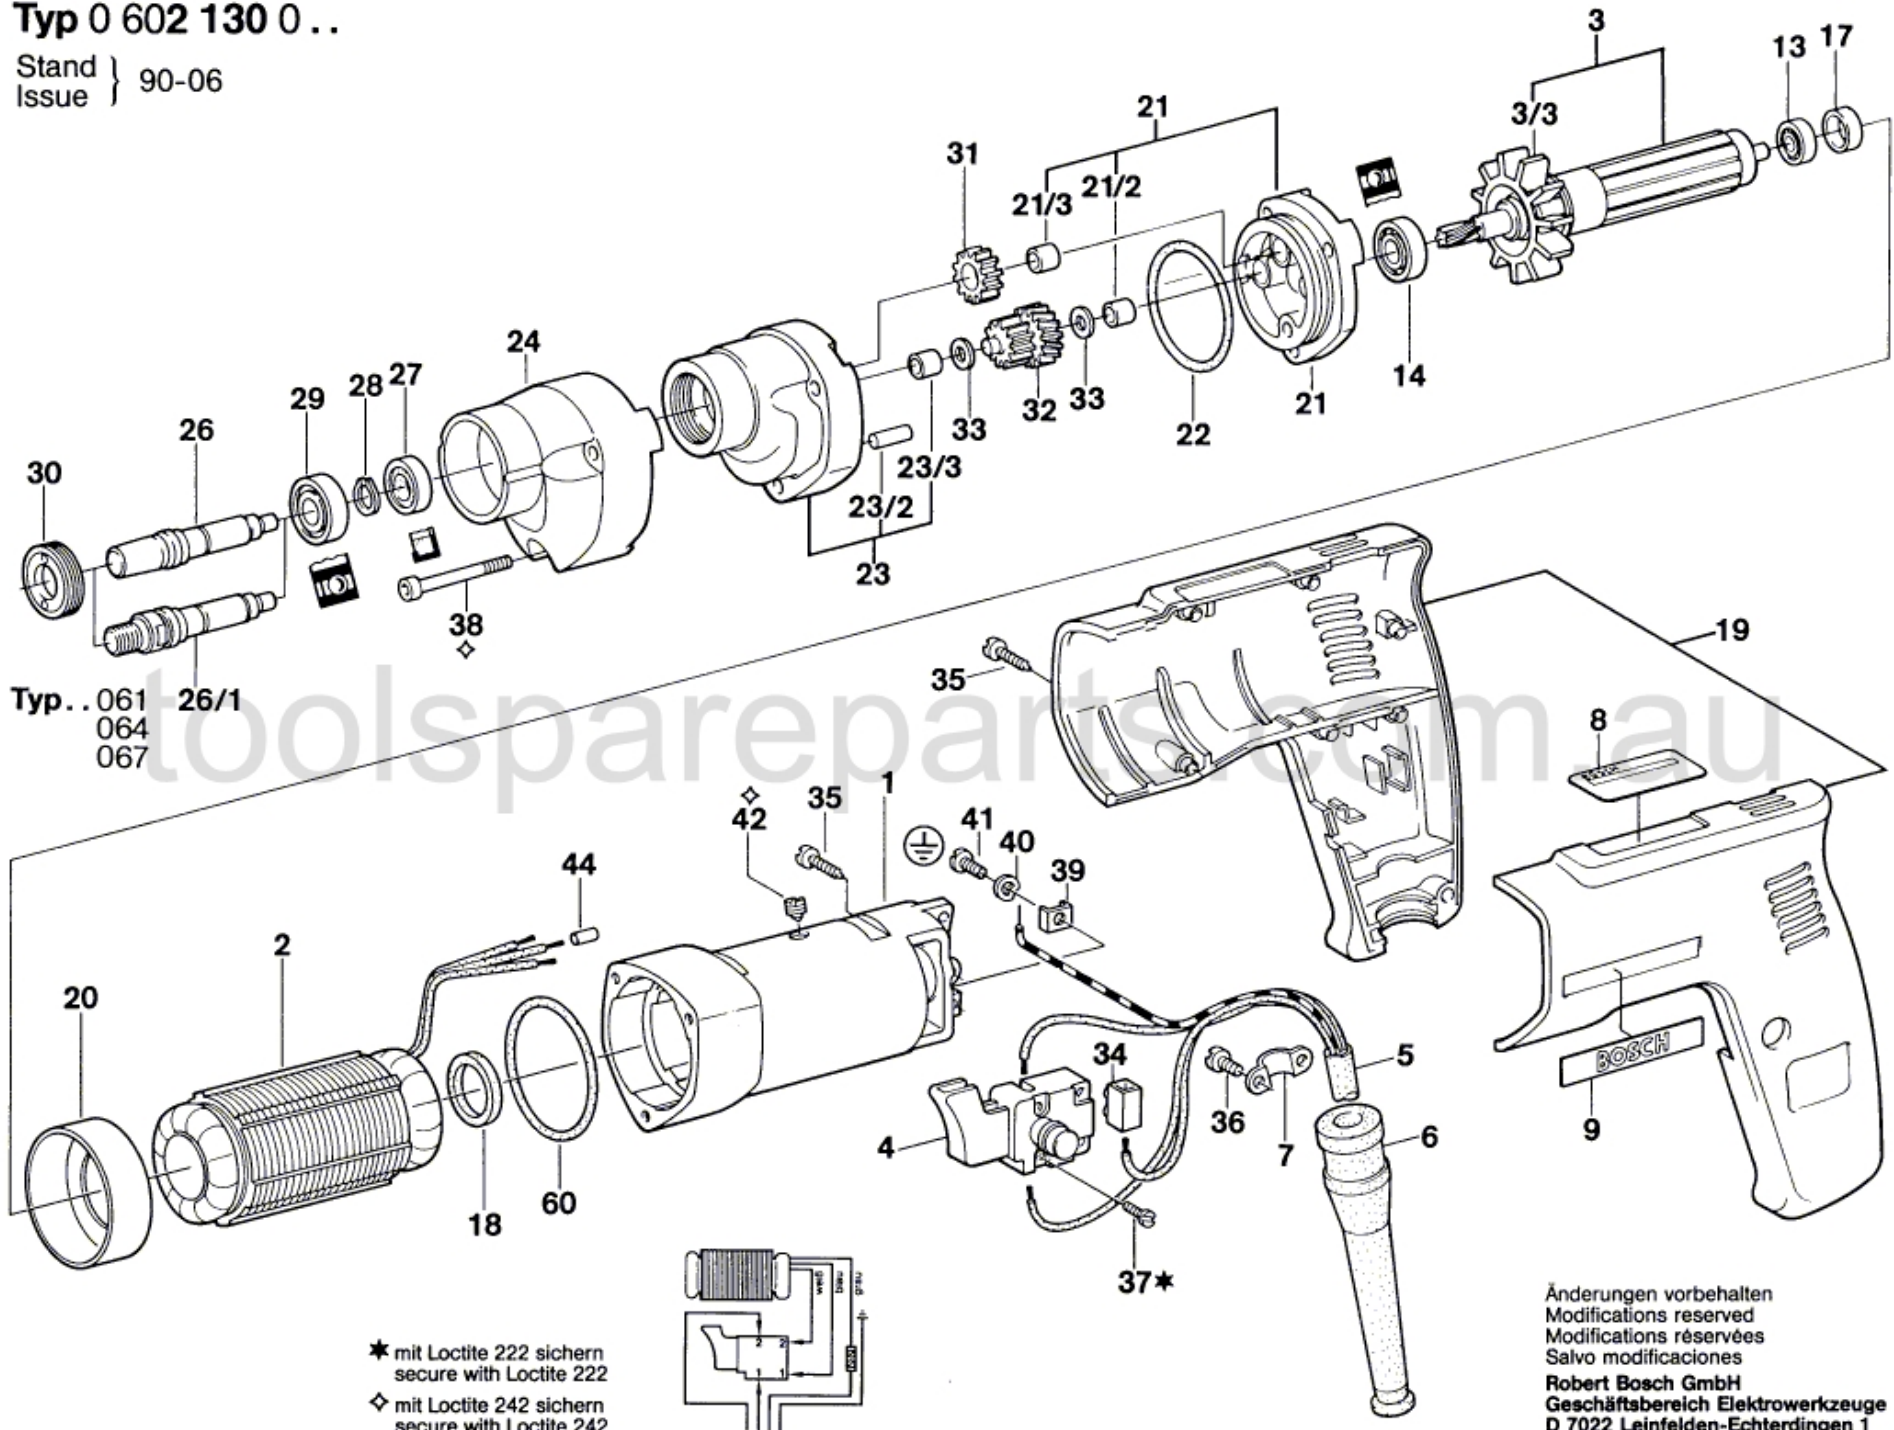

Typ 0 602 130 0..

Stand } 90-06
Issue }

Typ..061
064
067

- * mit Loctite 222 sichern
secure with Loctite 222
- ◇ mit Loctite 242 sichern
secure with Loctite 242

Änderungen vorbehalten
Modifications reserved
Modifications réservées
Salvo modificaciones
Robert Bosch GmbH
Geschäftsbereich Elektrowerkzeuge
D 7022 Leinfelden-Echterdingen 1